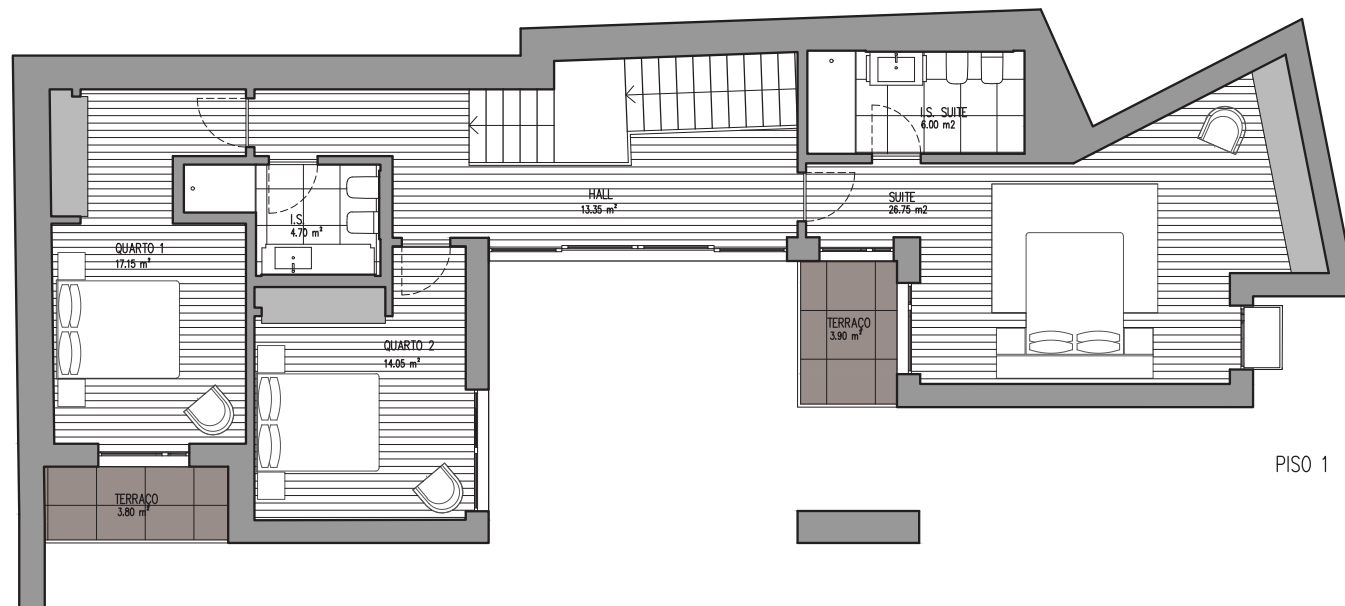

PÁTIO
AMÁLIA

Moradia T3

3

Quarto/
Suíte

3

WC

1

Varanda/
Terraço

1

Arrecadação

3

Estacionamento

Fração AA
Moradia Cereja
Localização RC e 1º
Área bruta 258 m²

As plantas e as respectivas áreas podem sofrer alterações por necessidades técnicas, pelo que são meramente indicativas e sem carácter contratual.

Rua de São Bento Nº 476-482A
Lisboa – Portugal

(+351) 213 030 500
info@patioamalia.com

www.patioamalia.com

PISO 1

PISO 0